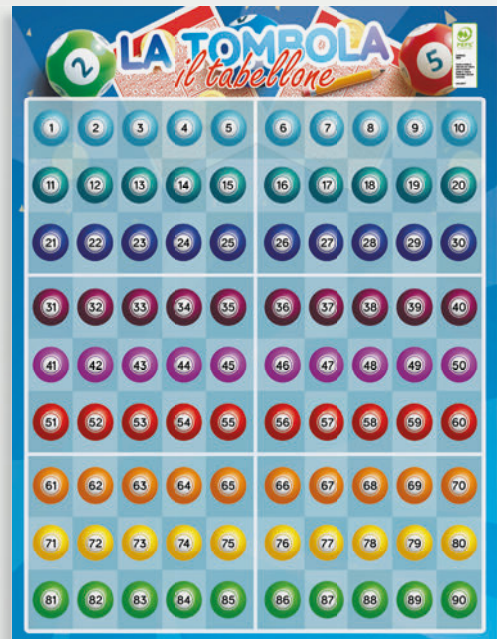

PA114 Cabala

formato 29x47 cm ca

Festività Internazionali

GENNAIO 2024

CAPRICORNO 2272 - 2021 ACQUARIO 211 - 1912

1 LUNEDI 1-362 s. Maria Maddalena di Dio - Capofanno			MERCOLEDI 17 17-349 s. Antonio abate
2 MARTEDI 2-354 ss. Basilio e Gregorio			GIOVEDI 18 18-348 s. Libanata
3 MERCOLEDI 3-363 s. Geronziella			VENERDI 19 19-347 s. Maria
4 GIOVEDI 4-352 ss. Emerico e Cao			SABATO 20 20-346 ss. Sebastiano e Fabiano
5 VENERDI 5-351 s. Amelka			DOMENICA 21 21-345 s. Agnese
6 SABATO 6-350 Epifania di N.S.			LUNEDI 22 22-344 s. Vincenzio
7 DOMENICA 7-359 Battesimo di Gesù			MARTEDI 23 23-343 s. Eustachio
8 LUNEDI 8-358 s. Massimo			MERCOLEDI 24 24-342 s. Francesco di Sales
9 MARTEDI 9-357 s. Giuliano			GIOVEDI 25 25-341 Conversione di s. Paolo
10 MERCOLEDI 10-356 s. Alfo			VENERDI 26 26-340 ss. Teo e Timoteo
11 GIOVEDI 11-355 s. Igno			SABATO 27 27-339 s. Angela Merici
12 VENERDI 12-354 s. Cesario			DOMENICA 28 28-338 s. Tommaso d'Aquino
13 SABATO 13-353 s. Ilario			LUNEDI 29 29-337 s. Costanzo
14 DOMENICA 14-352 s. Felice			MARTEDI 30 30-336 s. Martina
15 LUNEDI 15-351 s. Mauro			MERCOLEDI 31 31-335 s. Giovanni Battista
16 MARTEDI 16-350 s. Marcello			

LUN	MAR	MER	GIO	VEN	SAB	DOM
4	5	6	7	8	9	10
11	12	13	14	15	16	17
18	19	20	21	22	23	24
25	26	27	28	29	30	31

LUN	MAR	MER	GIO	VEN	SAB	DOM
5	6	7	8	9	10	11
12	13	14	15	16	17	18
19	20	21	22	23	24	25
26	27	28	29			

L'IMPRONTA DI INQUILICITA' NEL RISPETTO DEL REGOLAMENTO LOCALE, E' A CARICO DI CHI LO ESECUISCE IN PUBBLICO

Ritaglia cartelle e tabellone stampati sui retro

PA114 Cabala

Illustrato mensile 12 fogli, carta patinata 70 gr testata termosaldada

f.to calendario: 29x47 cm ca

f.to testata: 29x9 cm ca

100